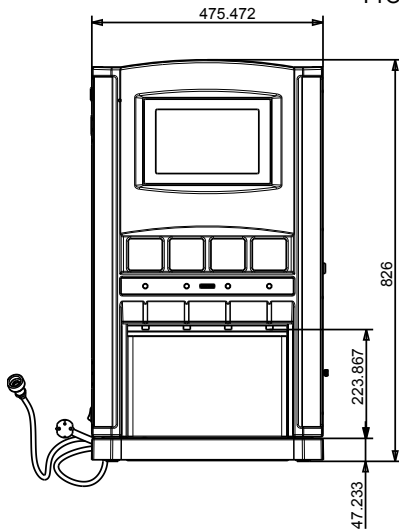

Front aanzicht