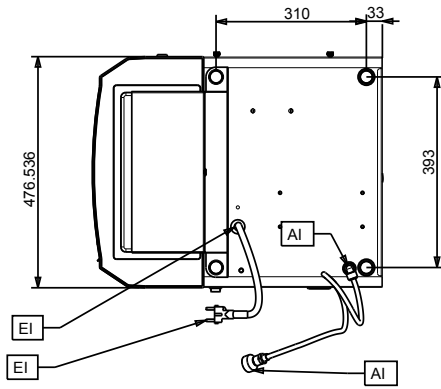

Other

Front aanzicht

Zij aanzicht

Elektra

Voltage

560029 (FJUICE)

220-230 V/1 ph/50/60 Hz

Elektrisch max. vermogen

0.33 kW

Stekker type

CE-SCHUKO

Algemene gegevens

Externe afmetingen, lengte 475 mm

Externe afmetingen, breedte 600 mm

Externe afmetingen, hoogte 820 mm

Gewicht, netto 50 kg

Duurzaamheid

Koelmiddel

R134a